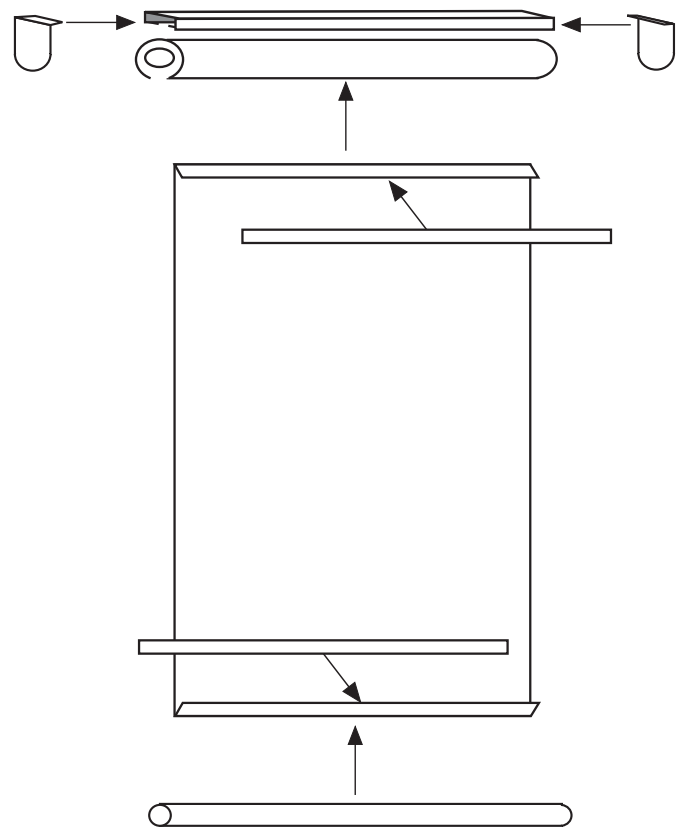

ロールスクリーン仕様書

組み立て方法

チェーン側

アルミ素材

※取り外しが可能です。

ビスで下からとめる。

47mm

67mm

反対側