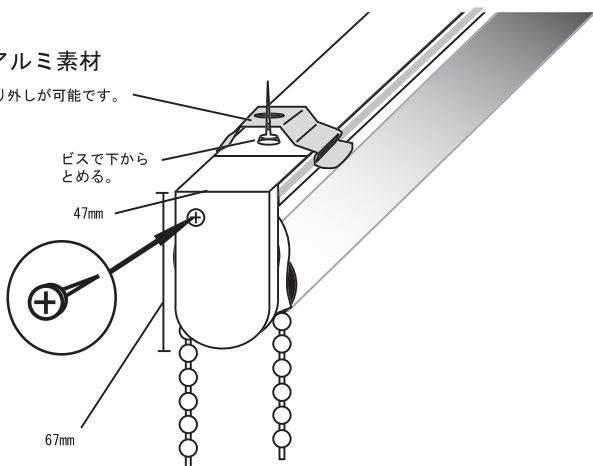

ロールスクリーン仕様書

組み立て方法

チェーン側

アルミ素材

※取り外しが可能です。

ビスで下からとめる。

47mm

67mm

反対側