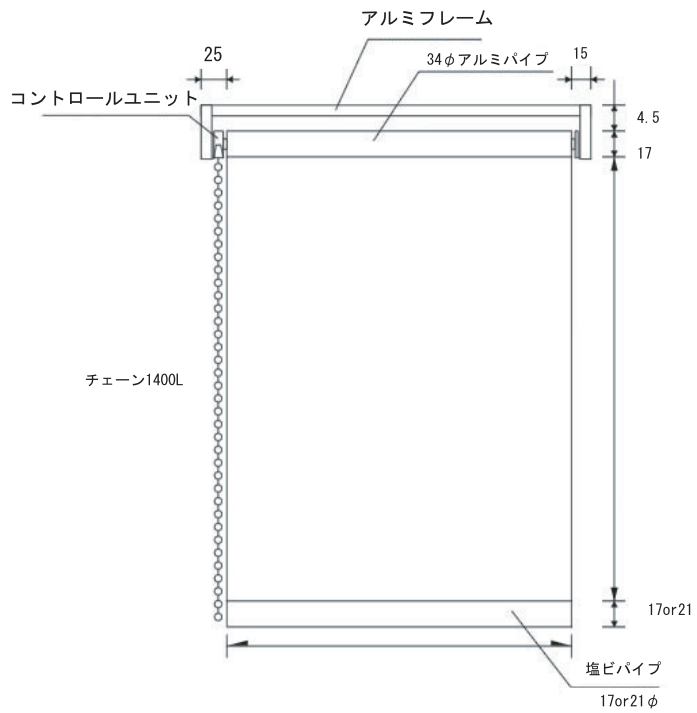

ロールスクリーン仕様書

組み立て方法

チェーン側

アルミ素材

※取り外しが可能です。

ビスで下からとめる。

47mm

67mm

反対側